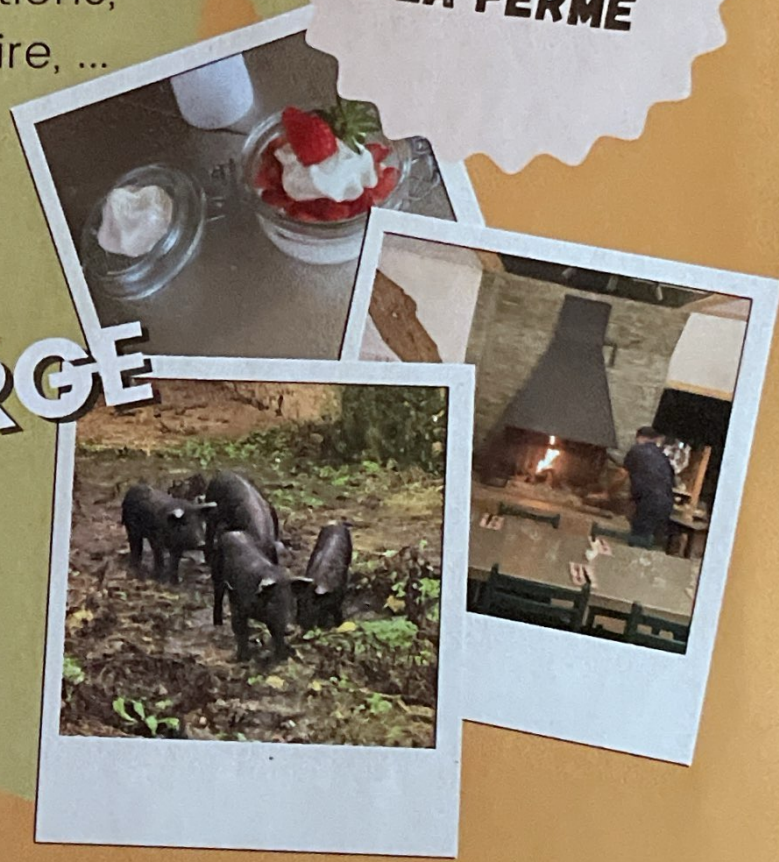

Contactez-nous
contact@arelaisdelafranval.com
06 79 76 00 32